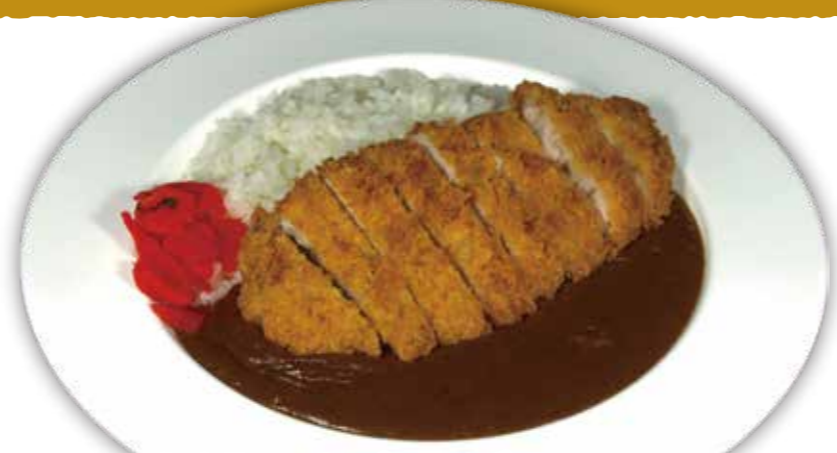

2F SKY RESTAURANT

-GRAND MENU-

営業時間/ 9:30~16:00
(お食事10:00~15:30)

写真と実際の商品は多少異なる場合がございます。

CURRY RICE 大盛(ルー&ライス) Large size +300円

特製ビーフカレーライス
Original curry rice
1,000円

カニクリームコロッケカレー
Crab cream croquette curry rice
1,200円

こだわりビッグカツカレー
Original big cutlet curry rice
1,600円

HASHED BEEF RICE 大盛(ルー&ライス) Large size +300円

特製ハヤシライス
Original hashed beef rice
1,000円

カニクリームコロッケハヤシ
Crab cream croquette hashed beef rice
1,200円

こだわりビッグカツハヤシ
Original big cutlet hashed beef rice
1,600円