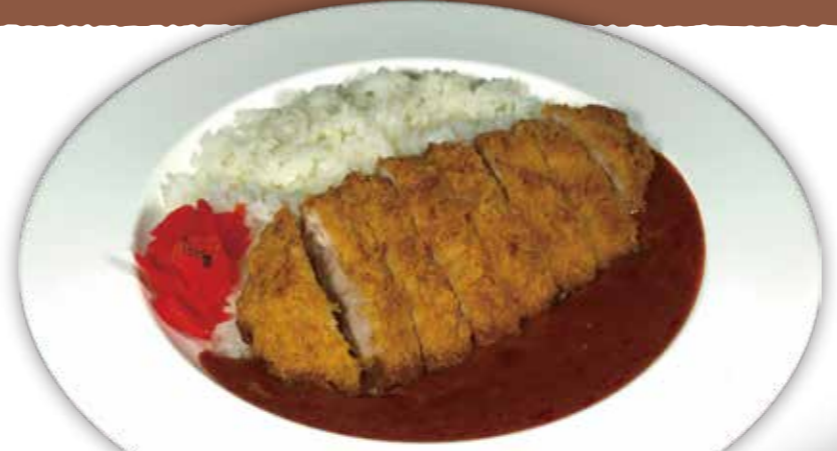

こだわりビッグカツカレー
Original big cutlet curry rice
1,600円

HASHED BEEF RICE 大盛(ルー&ライス) Large size +300円

特製ハヤシライス
Original hashed beef rice
1,000円

カニクリームコロッケハヤシ
Crab cream croquette hashed beef rice
1,200円

こだわりビッグカツハヤシ
Original big cutlet hashed beef rice
1,600円

RICE BOWL

温玉ビビンバ丼
Bibimbap rice bowl
みそ汁付き with miso soup 1,300円
大盛(ごはんのみ) Large size +150円

自家製サーモンポキ丼
Original salmon poke rice bowl
みそ汁付き with miso soup 1,500円
大盛(ごはんのみ) Large size +150円

自家製唐揚げ丼
Original fried chicken rice bowl
みそ汁付き with miso soup 1,200円
大盛(ごはんのみ) Large size +150円